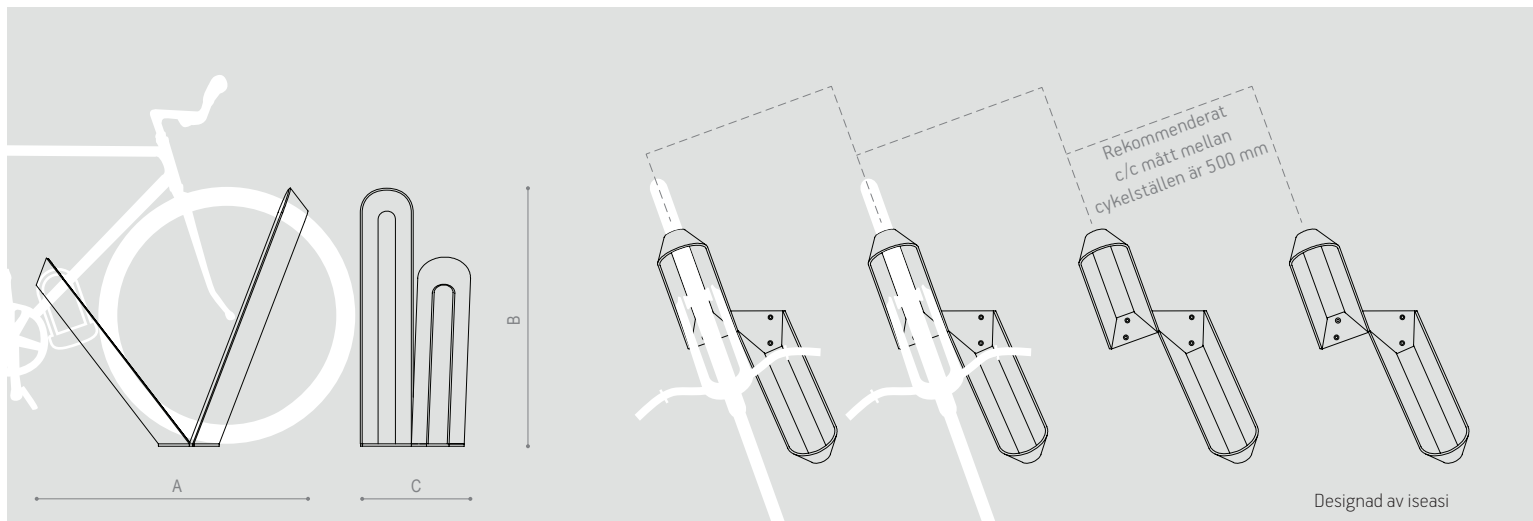

vee

EXTERY

MATERIAL

Galvaniserat och pulverlackerat stål.

INSTALLATION

Kan monteras med ankare på asfalt eller nedgjutning med ett specialben.

YTBEHANDLING

RAL 9007 RAL 7021 RAL 7016 RAL 6011

STORLEK

| Produkt | Produktkod | A | B | C |
|---------|------------|-----|-----|-----|
| VEE | VEE1 | 720 | 680 | 275 |
| | | | | |
| | | | | |