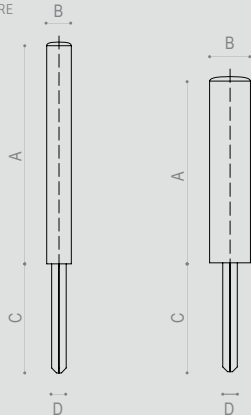

FAST
MONTERAD
POLLARE