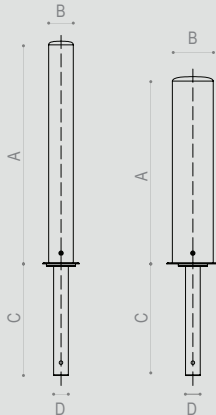

## MATERIAL

Galvaniserat och eventuellt pulverlackerat stålrör eller rostfritt rör.

## INSTALLATION

Fast monterad Pollare: För nedgjutning.

Löstagbar Pollare: Läses med ett triangulärlås i underkonstruktionen. För nedgjutning.

## STORLEK

Produkt	Produktkod	A	B	C	D
PIIP Fast monterad	PP-F900	900	Ø 102	450	60
	PP-F750	750	Ø 168	450	60
PIIP Löstagbar	PP-R900	900	Ø 102	450	Ø 60
	PP-R750	750	Ø 168	450	Ø 60